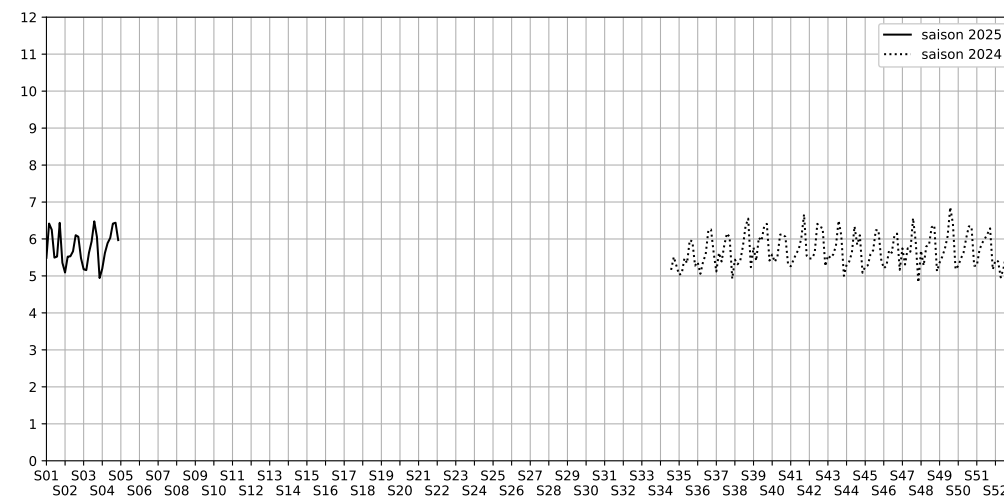

Indice Harmonica Nuit [22h-06h]
Comparaison avec saison précédente à jour équivalent