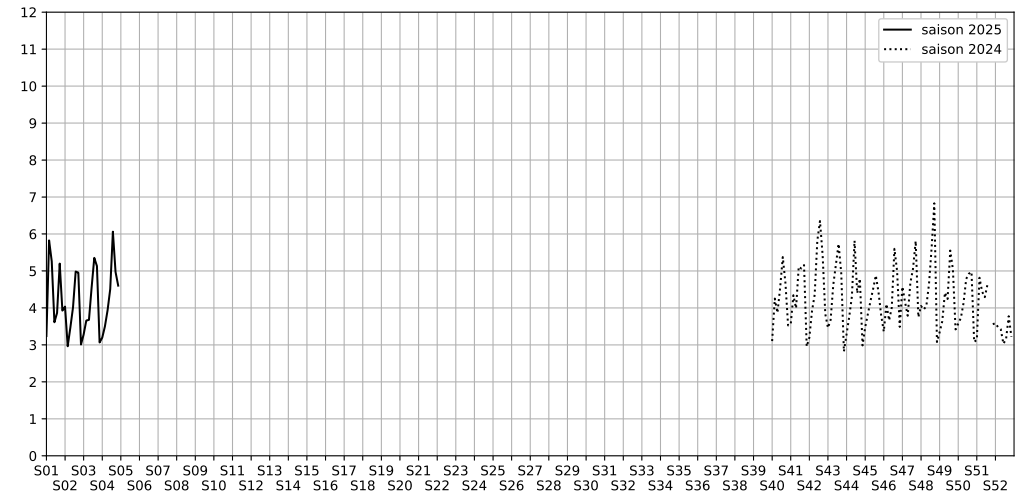

Indice Harmonica Nuit [22h-06h]
Comparaison avec saison précédente à jour équivalent