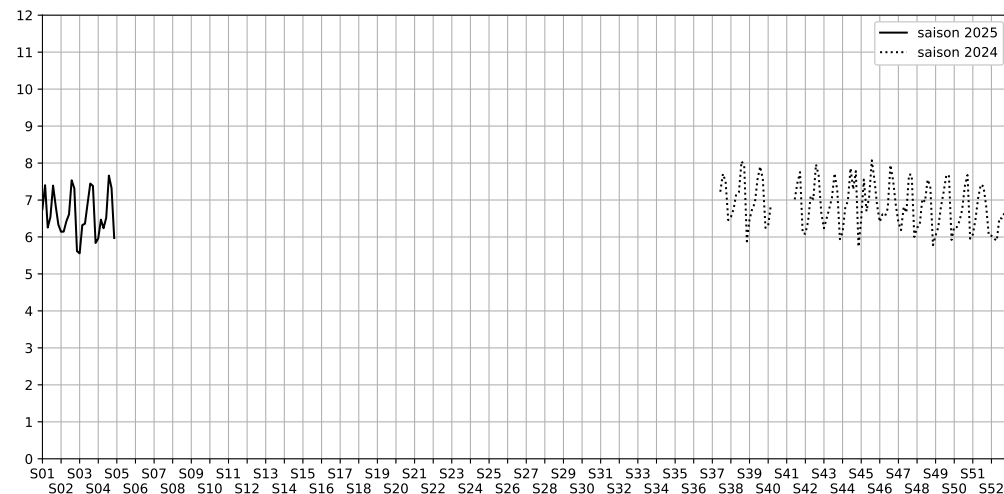

Indice Harmonica Nuit [22h-06h]
Comparaison avec saison précédente à jour équivalent