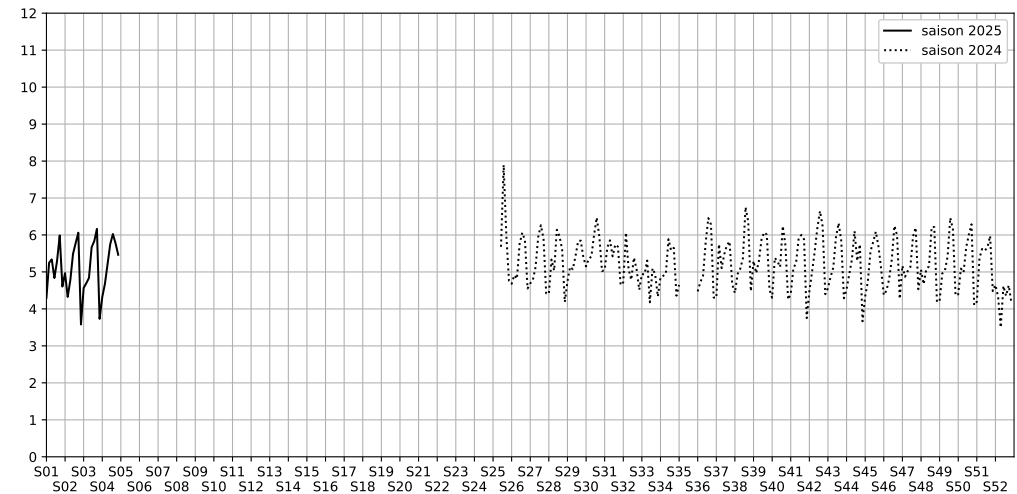

Indice Harmonica Nuit [22h-06h]
Comparaison avec saison précédente à jour équivalent