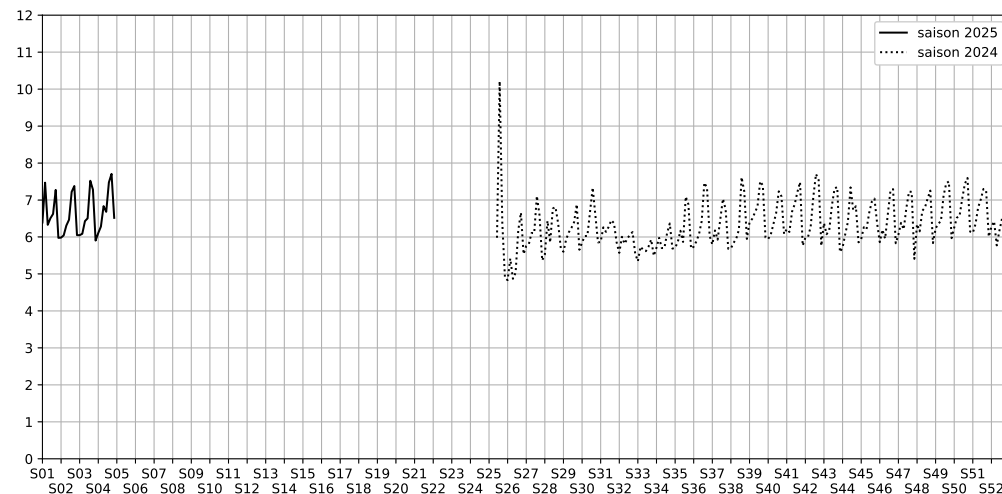

Indice Harmonica Nuit [22h-06h]
Comparaison avec saison précédente à jour équivalent