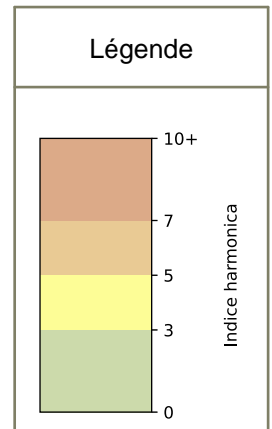

SYNTHÈSE DES SITES SUR LA SEMAINE
Par Indice Harmonica nocturne [22h-06h] décroissant

	Nuit du lundi 20/01/2025 au mardi 21/01/2025	Nuit du mardi 21/01/2025 au mercredi 22/01/2025	Nuit du mercredi 22/01/2025 au jeudi 23/01/2025	Nuit du jeudi 23/01/2025 au vendredi 24/01/2025	Nuit du vendredi 24/01/2025 au samedi 25/01/2025	Nuit du samedi 25/01/2025 au dimanche 26/01/2025	Nuit du dimanche 26/01/2025 au lundi 27/01/2025
1	STRASBOURG (7,5)	STRASBOURG (7,4)	STRASBOURG (8,0)	STRASBOURG (7,8)	STRASBOURG (8,1)	STRASBOURG (8,1)	STRASBOURG (7,6)
2	63 HAUTEVILLE (6,9)	63 HAUTEVILLE (7,2)	63 HAUTEVILLE (7,6)	63 HAUTEVILLE (7,6)	63 HAUTEVILLE (7,8)	63 HAUTEVILLE (7,9)	63 HAUTEVILLE (7,2)
3	PARADIS (6,1)	CHATEAU D'EAU (6,5)	HAUTEVILLE (6,9)	PARADIS (6,7)	CHATEAU D'EAU (7,7)	PARADIS (7,7)	PARADIS (6,5)
4	CHATEAU D'EAU (6,0)	PARADIS (6,3)	PARADIS (6,8)	HAUTEVILLE (6,7)	PARADIS (7,5)	CHATEAU D'EAU (7,3)	HAUTEVILLE (6,3)
5	HAUTEVILLE (6,0)	HAUTEVILLE (6,1)	CHATEAU D'EAU (6,2)	FB ST-DENIS (6,6)	HAUTEVILLE (7,2)	HAUTEVILLE (7,1)	FIDELITE (6,0)
6	FB ST-DENIS (5,7)	FB ST-DENIS (5,9)	FB ST-DENIS (6,2)	CHATEAU D'EAU (6,5)	ECHIQUEUR (7,2)	ECHIQUEUR (7,1)	CHATEAU D'EAU (6,0)
7	ECHIQUEUR (5,3)	ECHIQUEUR (5,8)	ECHIQUEUR (6,0)	ECHIQUEUR (6,4)	FB ST-DENIS (6,9)	FB ST-DENIS (6,8)	FB ST-DENIS (5,9)
8	FIDELITE (5,2)	FIDELITE (5,6)	FIDELITE (5,9)	FIDELITE (6,0)	FIDELITE (6,4)	FIDELITE (6,4)	ECHIQUEUR (5,9)
9	CR PETITES ECURIES (4,3)	CR PETITES ECURIES (4,7)	CR PETITES ECURIES (5,2)	CR PETITES ECURIES (5,8)	PAS PETITES ECURIES (6,1)	CR PETITES ECURIES (5,8)	CR PETITES ECURIES (5,5)
10	PAS PETITES ECURIES (3,2)	PAS PETITES ECURIES (3,5)	PAS PETITES ECURIES (3,9)	PAS PETITES ECURIES (4,5)	CR PETITES ECURIES (6,0)	PAS PETITES ECURIES (5,0)	PAS PETITES ECURIES (4,6)