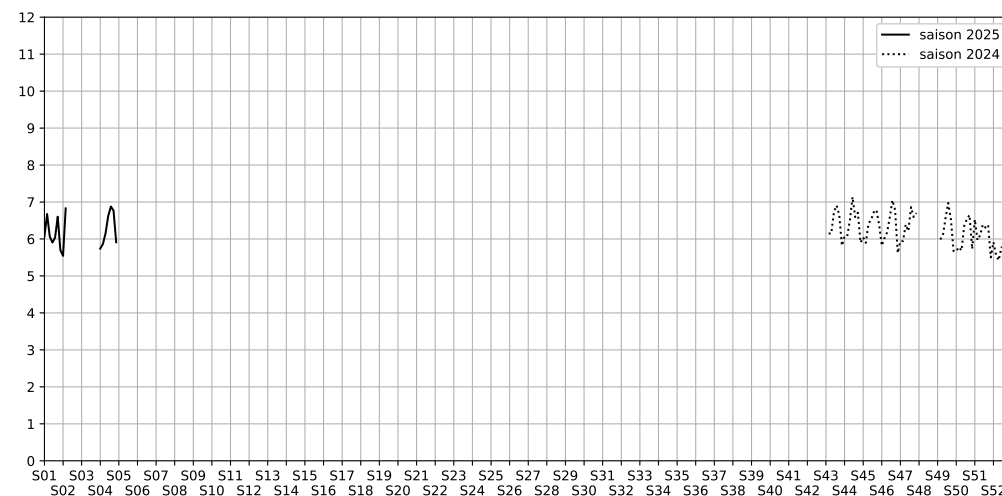

Indice Harmonica Nuit [22h-06h]
Comparaison avec saison précédente à jour équivalent