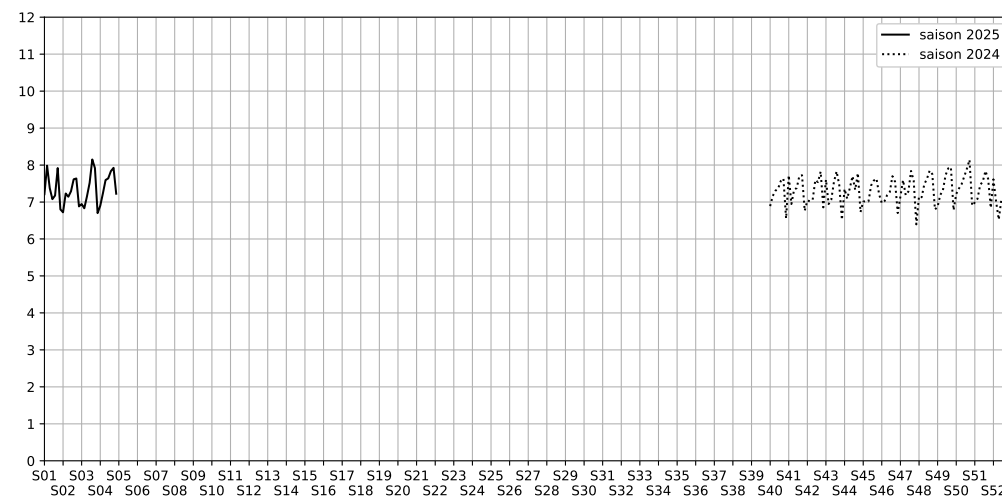

Indice Harmonica Nuit [22h-06h]
Comparaison avec saison précédente à jour équivalent