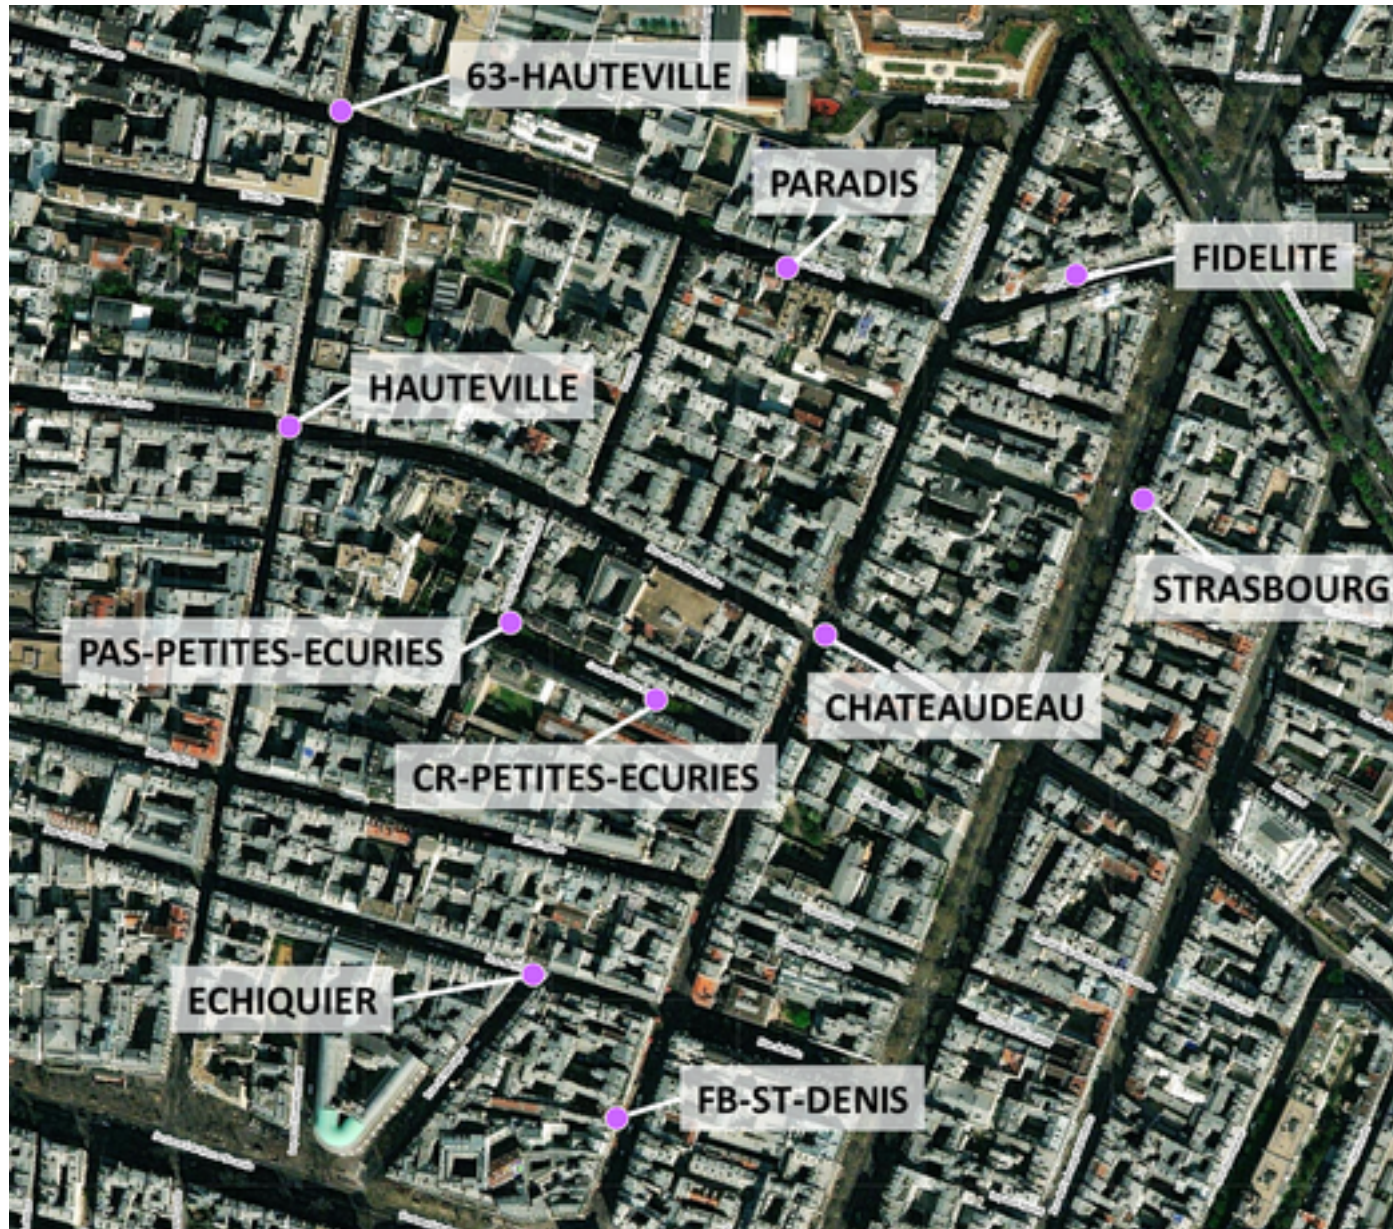

Capteurs méduse SAINT-DENIS PARADIS

2025 / sem. 4 (du 20/01/2025 au 26/01/2025)

NB : Chaque capteur est désigné par le nom de la rue dans laquelle il est implanté

Capteurs méduse SAINT-DENIS PARADIS

2025 / sem. 4 (du 20/01/2025 au 26/01/2025)