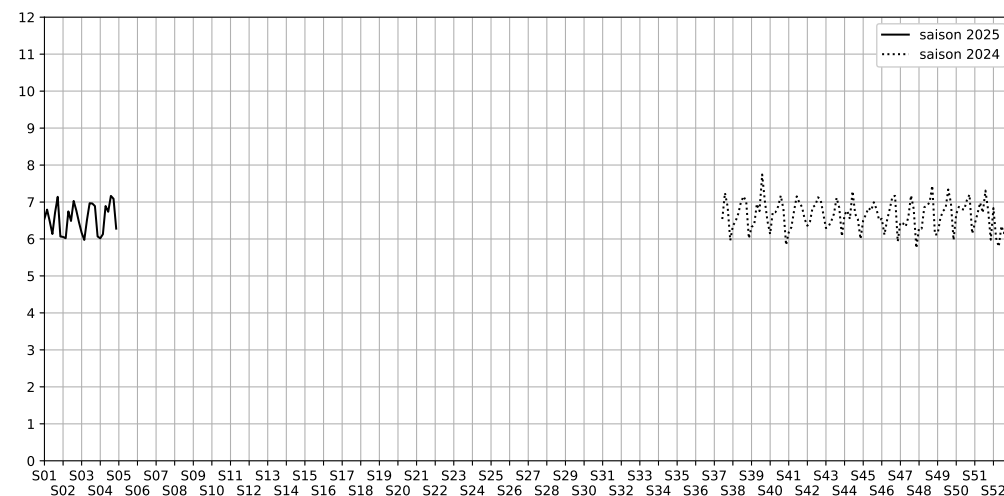

Indice Harmonica Nuit [22h-06h]
Comparaison avec saison précédente à jour équivalent