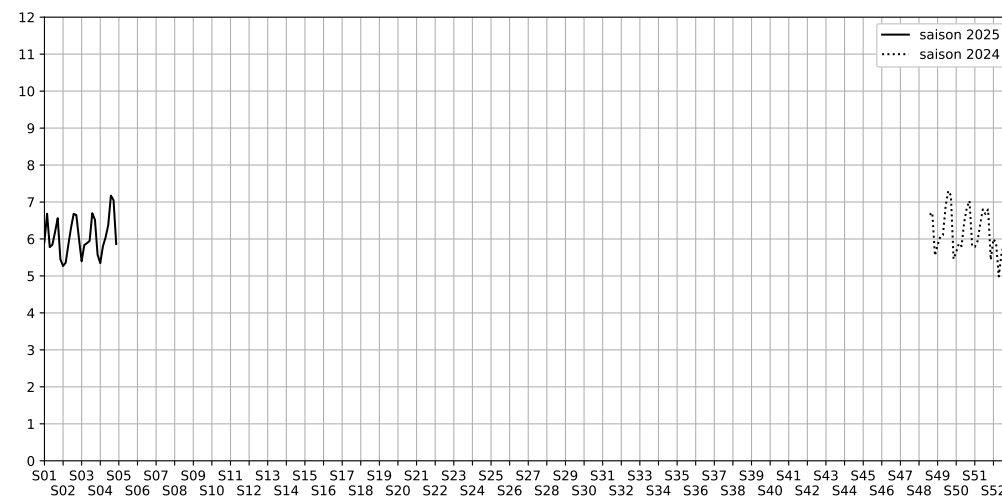

Indice Harmonica Nuit [22h-06h]
Comparaison avec saison précédente à jour équivalent